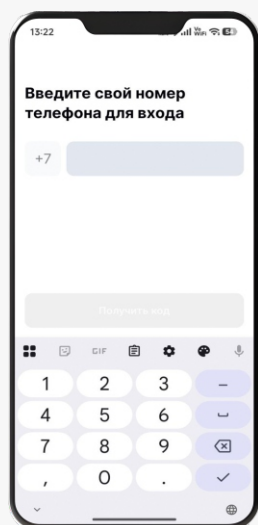

Скачать приложение можно здесь:

Формула дома
Бесплатно
★★★★★
Установить

Вход в мобильное приложение Формула дома

1. В разделе «Еще» нажмите кнопку «Войти» и приступите к авторизации, введя корректный номер телефона собственника.
2. На указанный телефон придет СМС-код подтверждения для входа.
3. Далее вам необходимо добавить лицевой счет одним из двух способов:
  - 1 вариант. В разделе «Мои объекты» нажимаем на «+» и выбираем «Добавить по ФИО», ввести номер лицевого счета и ФИО собственника, на которого был открыт лицевой счет.
  - 2 вариант. В разделе «Мои объекты» нажимаем на «+» и выбираем «Добавить по коду», ввести номер лицевого счета и далее код (код можно получить по запросу в Сервисной компании).

Для заказа дополнительных услуг в Сервисной компании необходимо будет пройти регистрацию в разделе «Дополнительные услуги». Рекомендуем вводить актуальный адрес электронной почты.

В случае возникновения трудностей при авторизации в мобильном приложении рекомендуем обратиться в Контакт-центр