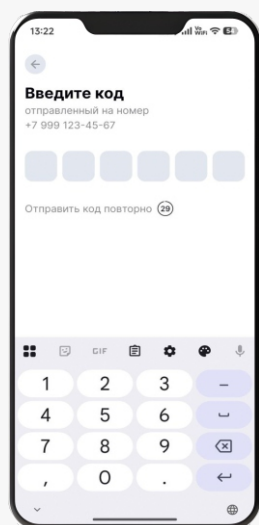

Скачать приложение можно здесь:

Формула дома
Бесплатно
★★★★★
Установить

Вход в мобильное приложение Формула дома

1. В разделе «Еще» нажмите кнопку «Войти» и приступите к авторизации, введя корректный номер телефона собственника.
2. На указанный телефон придет СМС-код подтверждения для входа.
3. Далее вам необходимо добавить лицевой счет одним из двух способов:
  - 1 вариант. В разделе «Мои объекты» нажимаем на «+» и выбираем «Добавить по ФИО», ввести номер лицевого счета и ФИО собственника, на которого был открыт лицевой счет.
  - 2 вариант. В разделе «Мои объекты» нажимаем на «+» и выбираем «Добавить по коду», ввести номер лицевого счета и далее код (код можно получить по запросу в Сервисной компании).

Для заказа дополнительных услуг в Сервисной компании необходимо будет пройти регистрацию в разделе «Дополнительные услуги». Рекомендуем вводить актуальный адрес электронной почты.

В случае возникновения трудностей при авторизации в мобильном приложении рекомендуем обратиться в Контакт-центр