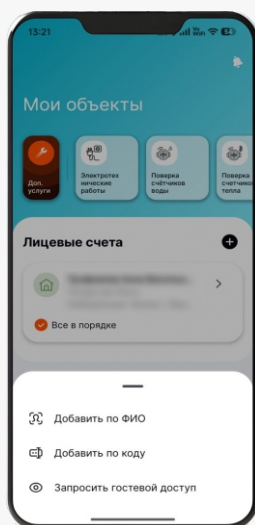

Скачать приложение можно здесь:

Формула дома
Бесплатно
★★★★★
Установить

Вход в мобильное приложение Формула дома

1. В разделе «Еще» нажмите кнопку «Войти» и приступите к авторизации, введя корректный номер телефона собственника.
2. На указанный телефон придет СМС-код подтверждения для входа.
3. Далее вам необходимо добавить лицевой счет одним из двух способов:
  - 1 вариант. В разделе «Мои объекты» нажимаем на «+» и выбираем «Добавить по ФИО», ввести номер лицевого счета и ФИО собственника, на которого был открыт лицевой счет.
  - 2 вариант. В разделе «Мои объекты» нажимаем на «+» и выбираем «Добавить по коду», ввести номер лицевого счета и далее код (код можно получить по запросу в Сервисной компании).

Для заказа дополнительных услуг в Сервисной компании необходимо будет пройти регистрацию в разделе «Дополнительные услуги». Рекомендуем вводить актуальный адрес электронной почты.

В случае возникновения трудностей при авторизации в мобильном приложении рекомендуем обратиться в Контакт-центр