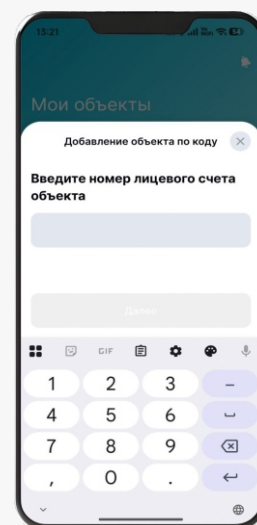

Скачать приложение можно здесь:

Формула дома
Бесплатно
★★★★★
Установить

Вход в мобильное приложение Формула дома

1. В разделе «Еще» нажмите кнопку «Войти» и приступите к авторизации, введя корректный номер телефона собственника.
2. На указанный телефон придет СМС-код подтверждения для входа.
3. Далее вам необходимо добавить лицевой счет одним из двух способов:
  - 1 вариант. В разделе «Мои объекты» нажимаем на «+» и выбираем «Добавить по ФИО», ввести номер лицевого счета и ФИО собственника, на которого был открыт лицевой счет.
  - 2 вариант. В разделе «Мои объекты» нажимаем на «+» и выбираем «Добавить по коду», ввести номер лицевого счета и далее код (код можно получить по запросу в Сервисной компании).

Для заказа дополнительных услуг в Сервисной компании необходимо будет пройти регистрацию в разделе «Дополнительные услуги». Рекомендуем вводить актуальный адрес электронной почты.

В случае возникновения трудностей при авторизации в мобильном приложении рекомендуем обратиться в Контакт-центр